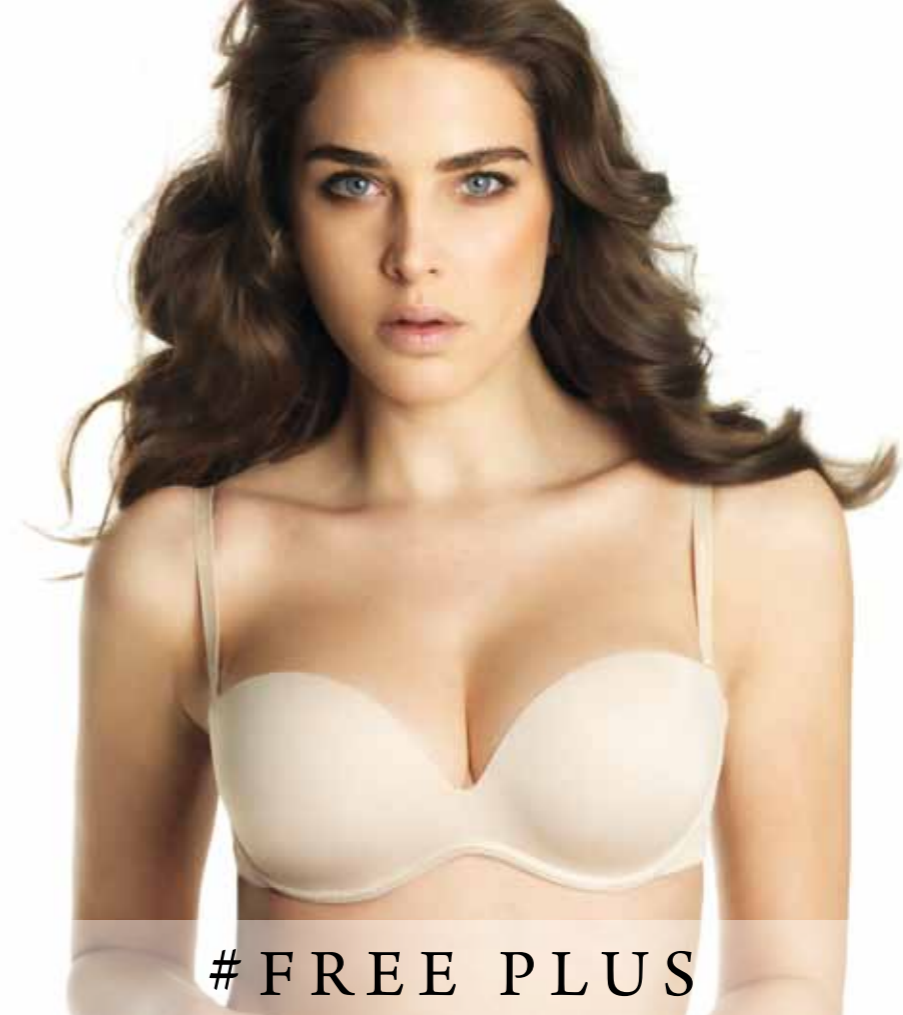

#FREE PLUS

Fascia Imbottita Push Up effetto +1 Taglia,
scollatura profonda e spalline staccabili,
SENZA FERRETTO

Non Wired Seamless Push Up Bandeau, +1 Size, Deep
Plunge, removable belts
Фашиа-балконет с формованной чашкой пуш ап
+1 размер без косточек

Una fascia che sostiene
ANCHE SENZA FERRETTO!
Un MORBIDO SOSTEGNO INVISIBILE
unisce le coppe
e spinge il seno verso l'alto,
per uno straordinario e naturale
effetto push up.

- SENZA FERRETTO
- SPALLINE STACCABILI
- +1 TAGLIA
- SCOLLATURA PROFONDA
- SOSTEGNO INVISIBILE

Taglia/Size: 1-4B

BIANCO WHITE   NERO BLACK   NUDO NAKED