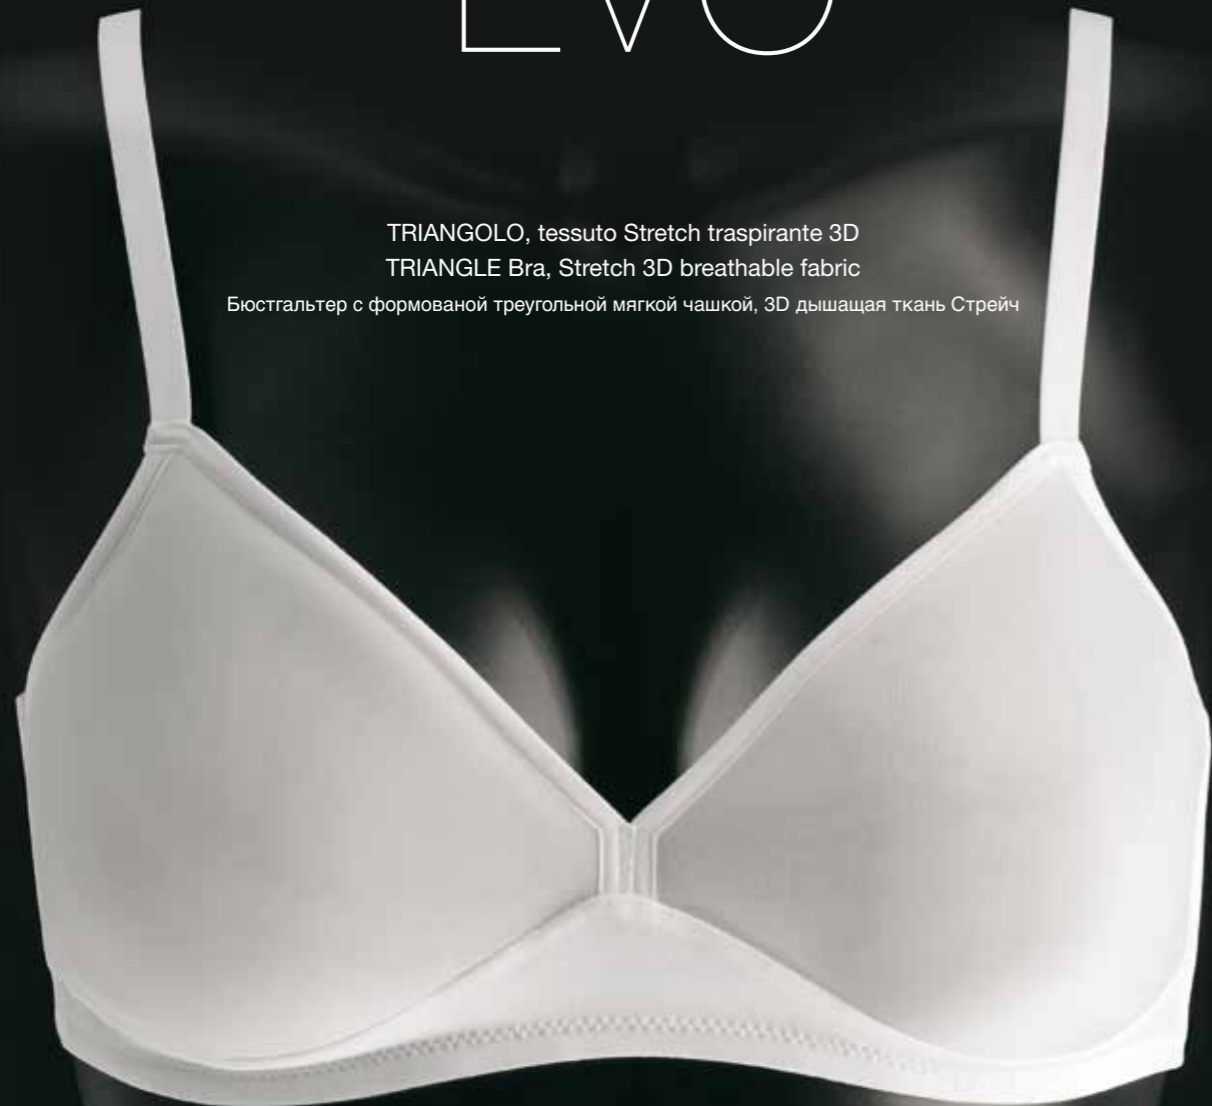

EVO

TRIANGOLO, tessuto Stretch traspirante 3D
TRIANGLE Bra, Stretch 3D breathable fabric

Бюстгальтер с формованной треугольной мягкой чашкой, 3D дышащая ткань Стрейч

HAI MAI PROVATO UN REGGISENO CHE RESPIRA?

Vestibilità

Leggerezza

Perfect fit, Lightness and Breathability in just 35 grams - Идеальная посадка, легкость и воздушность в ... 35 граммах

Traspirabilità

in soli 35 grammi*

LORMAR

Alta
traspirabilità
High breathability

35gr

Tessuto
ultraleggero
Lightweight fabric

3D
textile

Tessuto
3D
3D fabric

taglie 2 - 5B

Bianco
White

Nero
Black

Nudo
Naked

VISION *air*

LORMAR