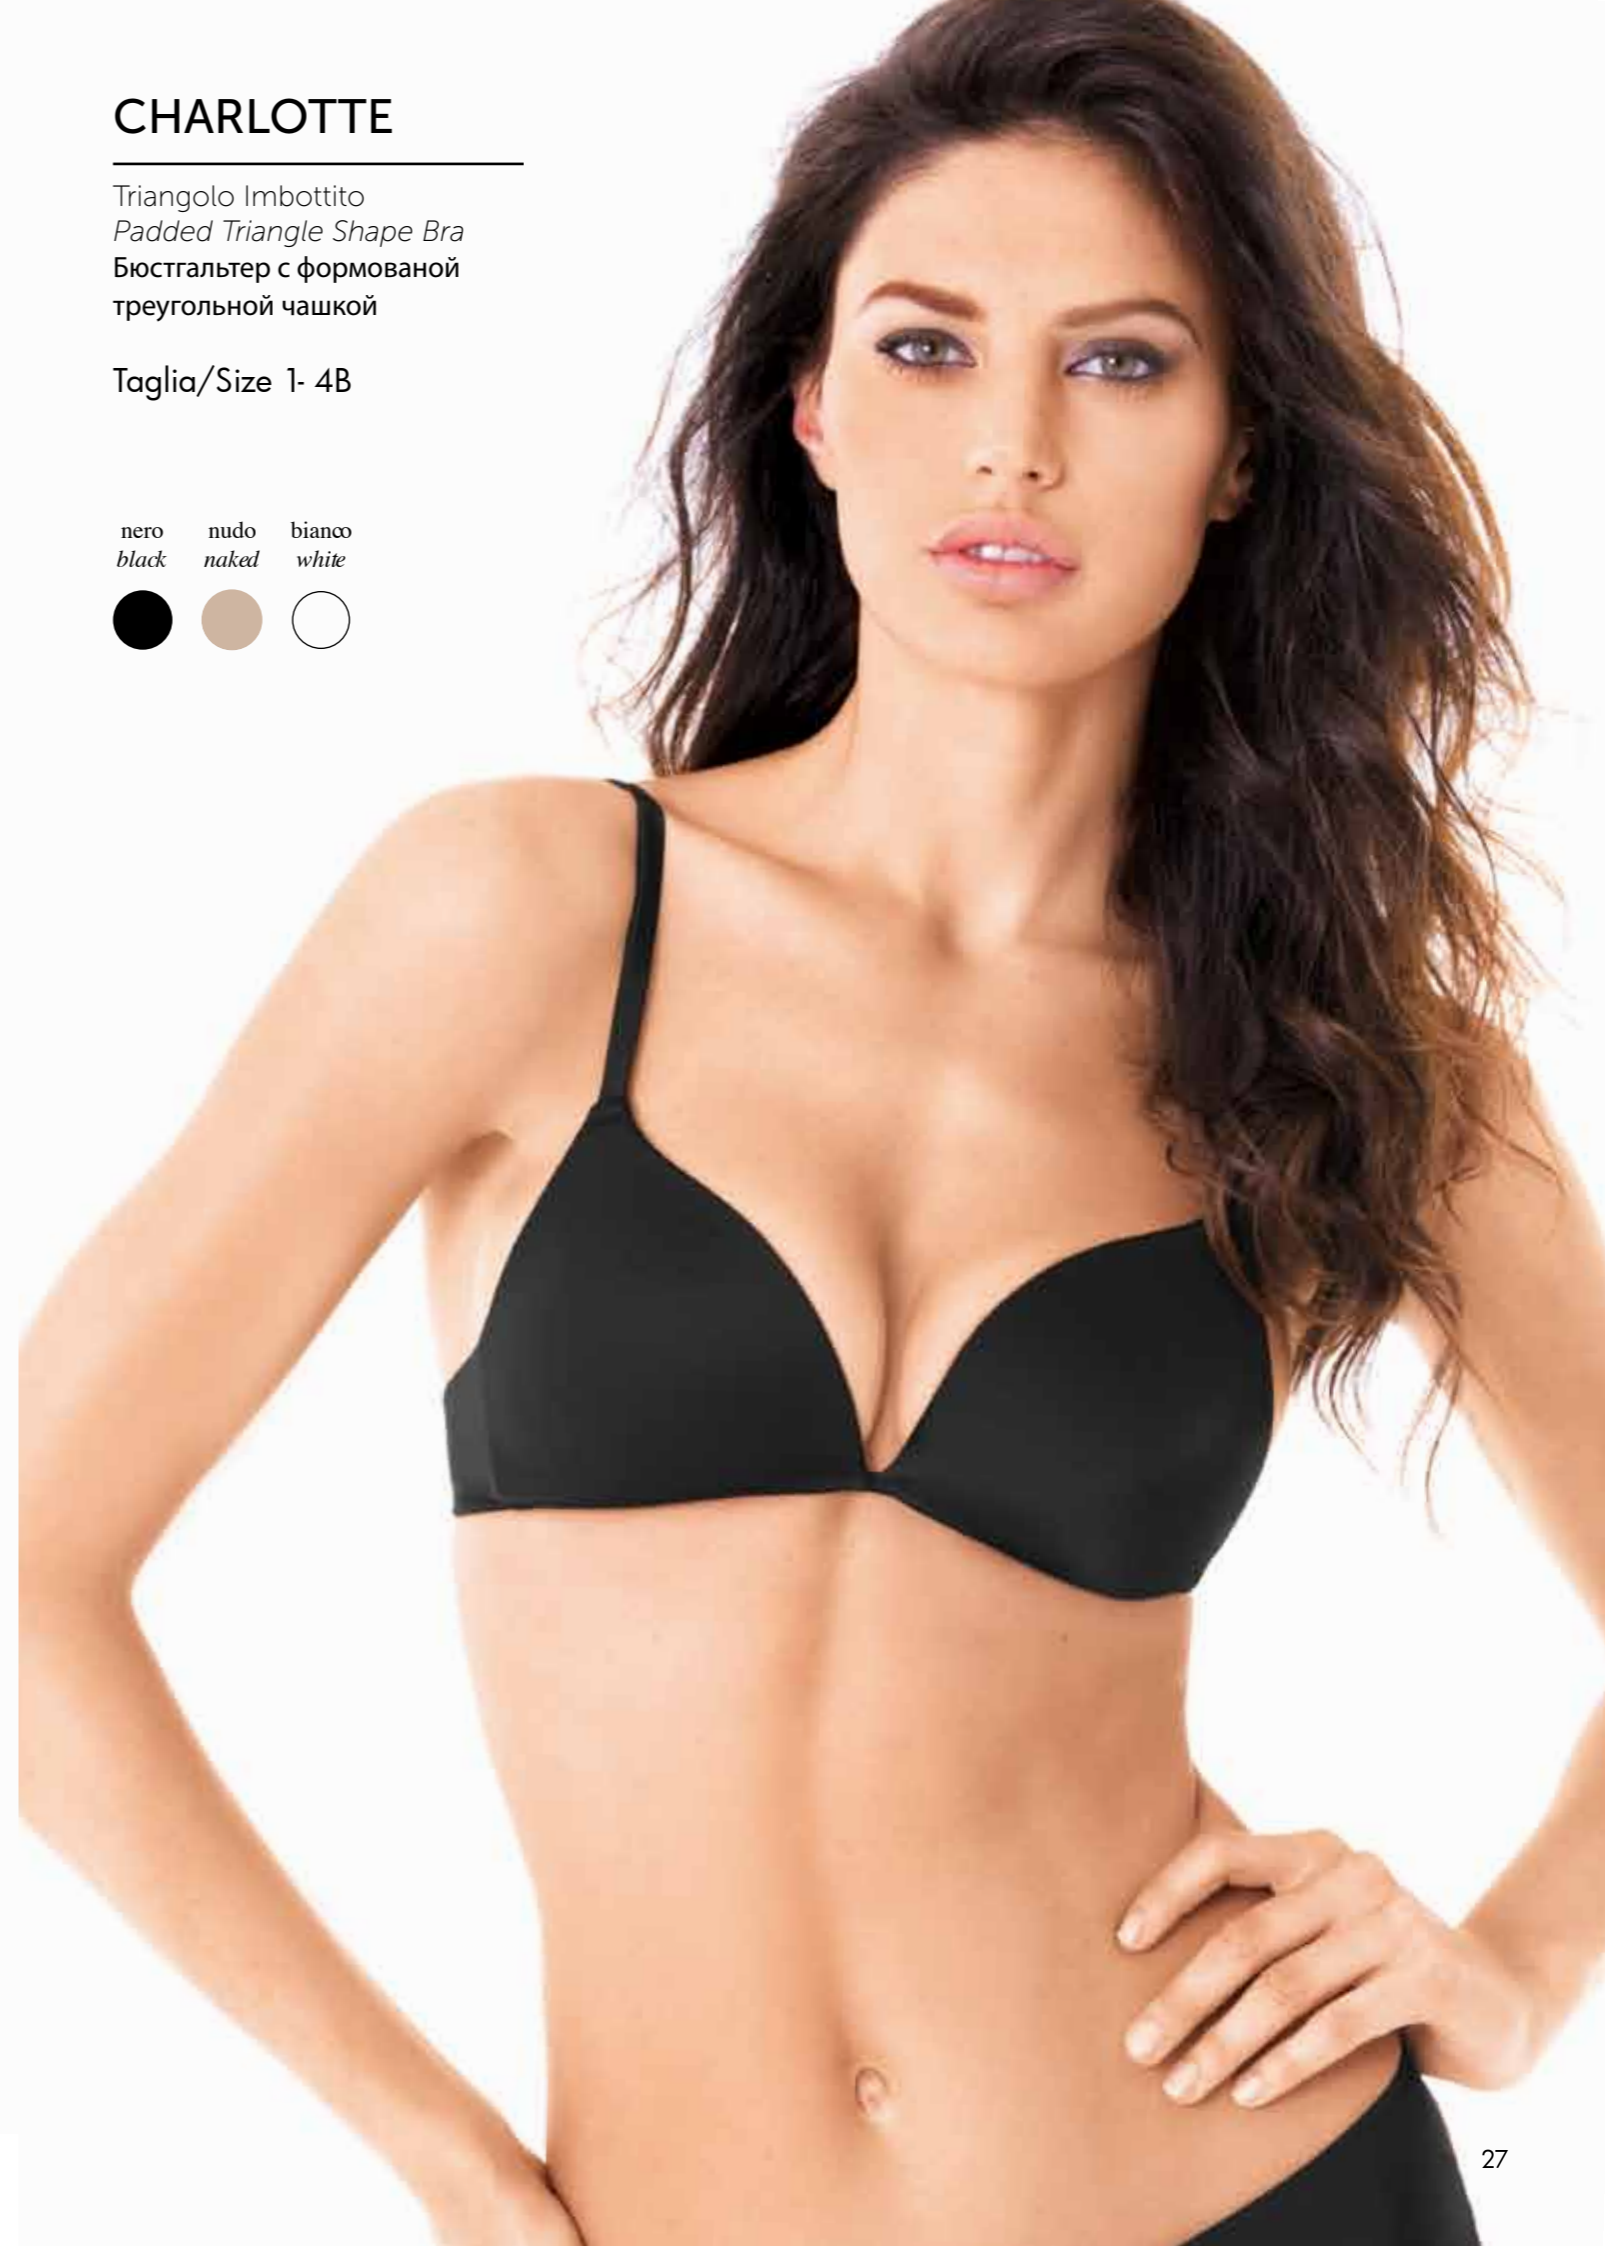

CHARLOTTE

Triangolo Imbottito
Padded Triangle Shape Bra
Бюстгальтер с формованной
треугольной чашкой

Taglia/Size 1- 4B

nero nudo bianco
black naked white