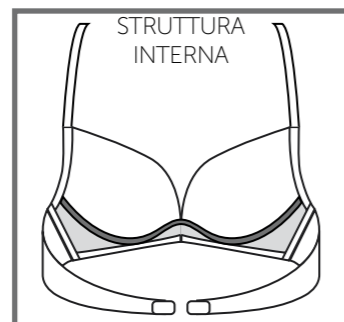

## MINDY

Slip doppiato in micro velour  
**Velour Microfibre Brief. Cotton Double layer**

Taglia/Size 2 - 5

 LORMAR

# SERIE NEW BASIC

  
**LORMAR**

+1tg

senza  
ferretto

struttura di sostegno **senza ferretto**

morbida imbottitura  
per una **perfetta aderenza** al corpo