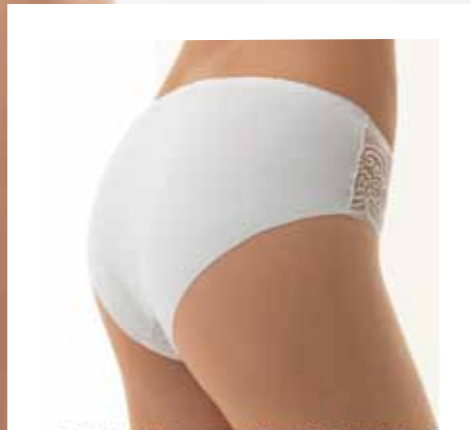

ULTRA LIGHT

Balconcino con coppe ULTRA LIGHT
in pizzo

**Full lace Moulded Padded Balcony Bra,
with invisible ULTRA-LIGHT cups**

Балконет формованный из кружева, чашка ультра
лёгкая

Coppe / Cups: B

Taglia/Size 2 - 5

Coppe / Cups: C

Taglia/Size 2 - 5

ROXY LASER

Perizoma pizzo con retro micro
velour taglio laser effetto invisibile.

Lace G-String.

Micro Velour back with laser cut.

Стринги из кружева, задняя часть с лазерной
обработкой.

Taglia/Size 2 - 4

PROFILO

Slip medio in pizzo con davantino doppiato in
cotone e retro micro velour taglio laser rinforzato.

Lace Brief. Micro Velour back with laser cut.

Трусы из кружева, задняя часть из "Микро-велюра" с
лазерной обработкой.

Taglia/Size 2 - 5

LORMAR