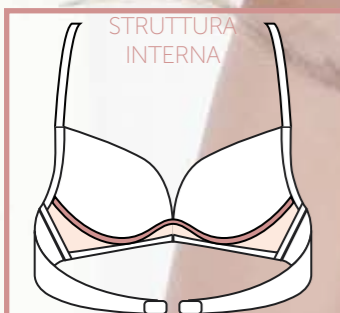

Taglia/Size 1 - 5B

nero  
black

noisette  
noisette

bianco  
white

+1tg

senza ferretto

struttura di sostegno senza ferretto  
morbida imbottitura  
per una perfetta aderenza al corpo